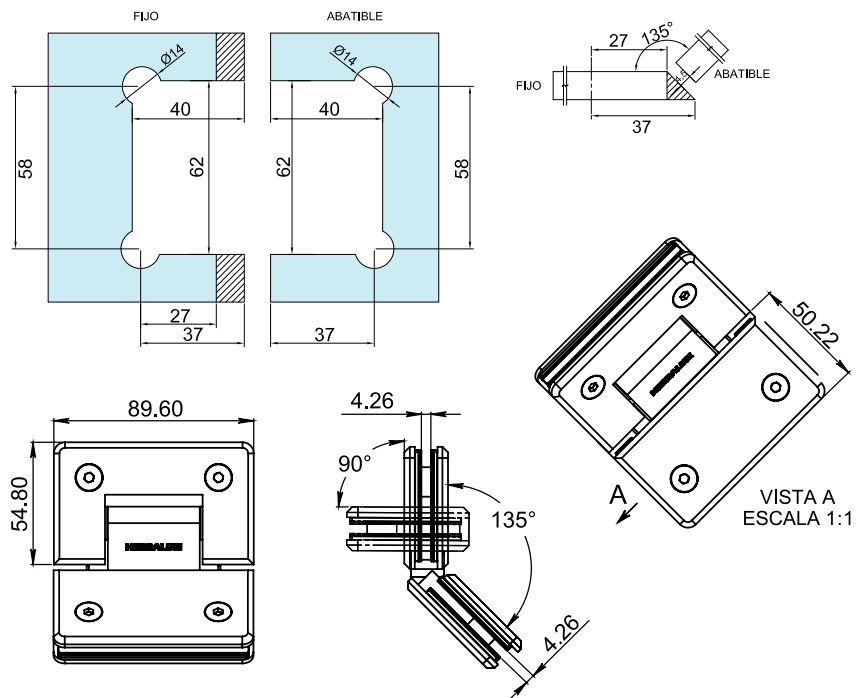

## CLAVE 1032135 BISAGRA TLAQUEPAQUE VIDRIO A VIDRIO A 135°

Bisagra Tlaquepaque vidrio a vidrio a 135° para cancel de baño con cristal templado. La bisagra cierra sola a partir de 25° en ambas direcciones.

### RESAQUE EN VIDRIO

Cromado,  
satinado y negro

Acabado

Latón

Material

1pz

Múltiplo

Hasta 30kg por  
pieza

Capacidad  
de carga

Para cristal de 8 a  
12mm de espesor

Grosor de cristal

Atención

\*No usar  
limpiadores base  
cloro, recomendable  
usar limpiador  
138010100.  
\*\*Anclar a muro con  
taquete expansivo  
y pija.